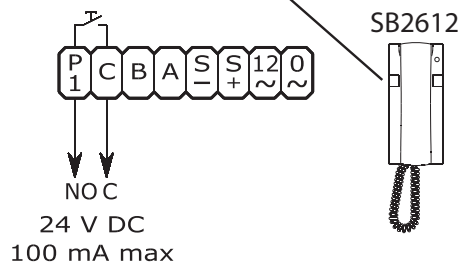

Style2Kit

Komplett porttelefon bestående av

- Portapparat i lättmetall
- Låda för infällnad
- Kan monteras utanpåliggande
- Svarsapparat med två knappar
- Strömförsörjning
- Installationsanvisning

Förpackat i praktisk box

		
50 m	10/10 mm	12/10 mm
	0,75 mm ²	1 mm ²
100 m	12/10 mm	
	1 mm ²	
200 m	16/10 mm	
	2 mm ²	

KA2/A

KA2/B

Tryckknapp 2 för olika ändamål

Anslutning av extra högtalare