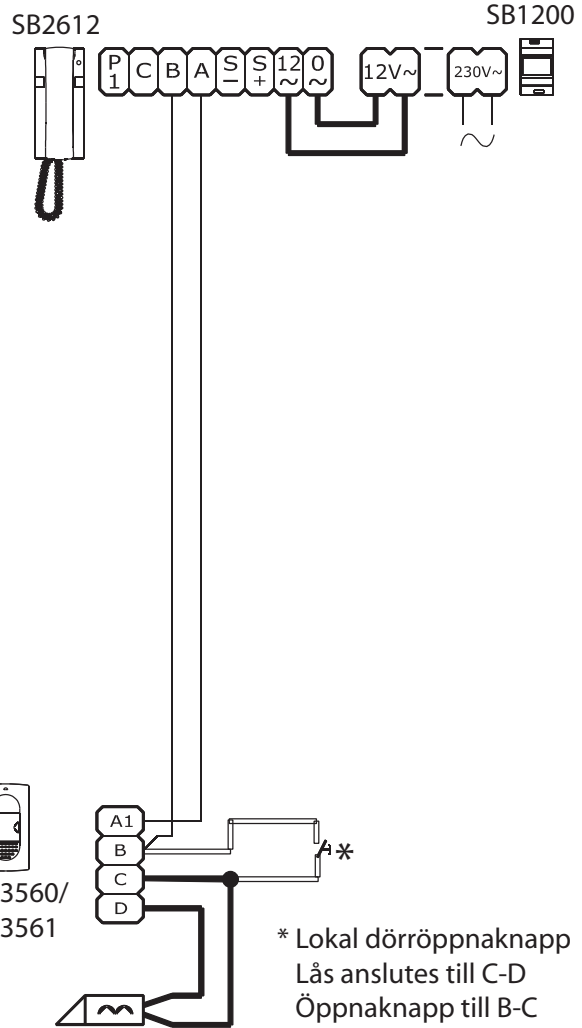

Style2Kit

Komplett porttelefon bestående av

- Portapparat i lättmetall
- Låda för infällnad
- Kan monteras utanpåliggande
- Svarsapparat med två knappar
- Strömförsörjning
- Installationsanvisning

Förpackat i praktisk box

		
50 m	10/10 mm	12/10 mm
	0,75 mm ²	1 mm ²
100 m	12/10 mm	
	1 mm ²	
200 m	16/10 mm	
	2 mm ²	

KA2/A

KA2/B

Tryckknapp 2 för olika ändamål

Anslutning av extra högtalare